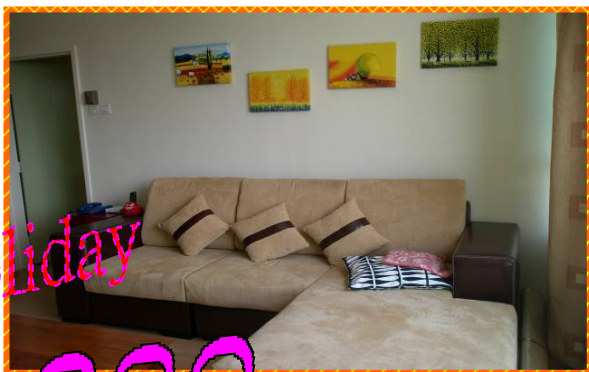

沙巴最新兩房一廳<住宿式酒店>

Court Yard Apartment

酒店設備齊全：

一客廳、開放式廚房兩間套房(獨立洗手間)

LCD TV、冷氣機、風扇、熱水器、洗髮水、沐浴露、4人浴巾、

無線上網(自備電腦)、簡單煮食器材、微波爐、電水壺、清水過濾器、冰箱

Summer Holiday

推廣價: HKD 2,990

地理位置一流!集中於Novotel、Grand Borneo、樓下大型Shopping more、免費商場接送車往著名菲律賓賓ma Warisan Square(約20分鐘)、機場車程約30分鐘(特價機場接送HKD100/單程/位)

有效期暫到： 01/09/2010

價格請確認為準

A/C150