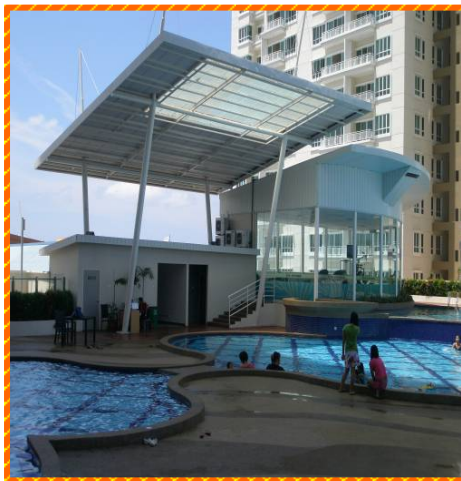

沙巴最新兩房一廳<住宿式酒店>

Court Yard Apartment

酒店設備齊全：

一客廳、開放式廚房兩間套房(獨立洗手間)

LCD TV、冷氣機、風扇、熱水器、洗髮水、沐浴露、4人浴巾、

無線上網(自備電腦)、簡單煮食器材、微波爐、電水壺、清水過濾器、冰箱

Summer Holiday

推廣價: HKD 2,990